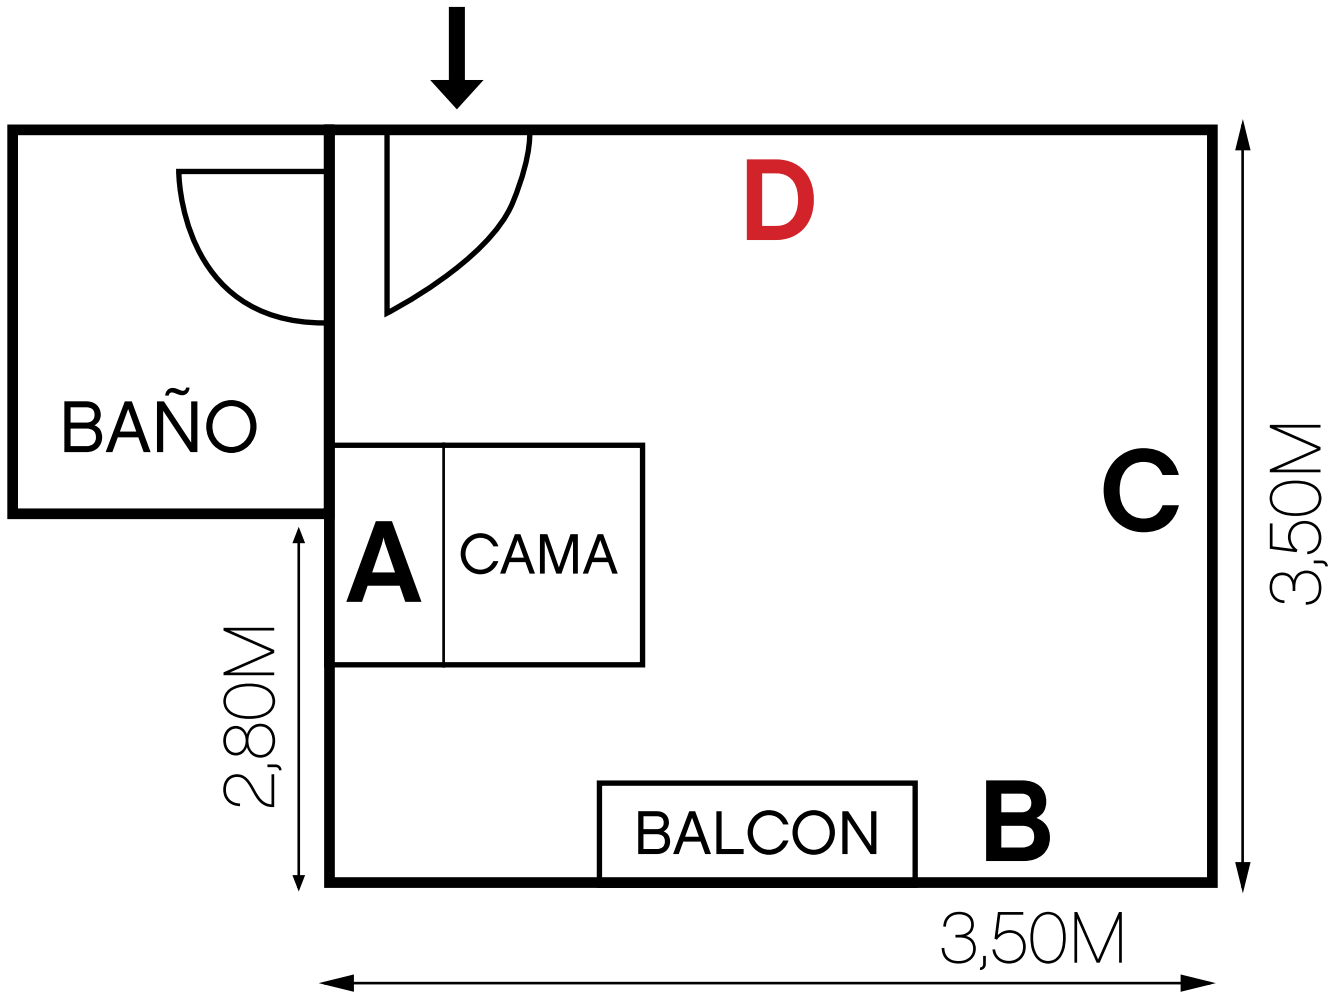

# HABITACION TIPO

---

LA ALTURA DE LOS MUROS ES PARA TODOS DE 2,40M

**EL MURO "D" QUEDA FUERA DEL CONCURSO**

SEUDÓNIMO: [ ]